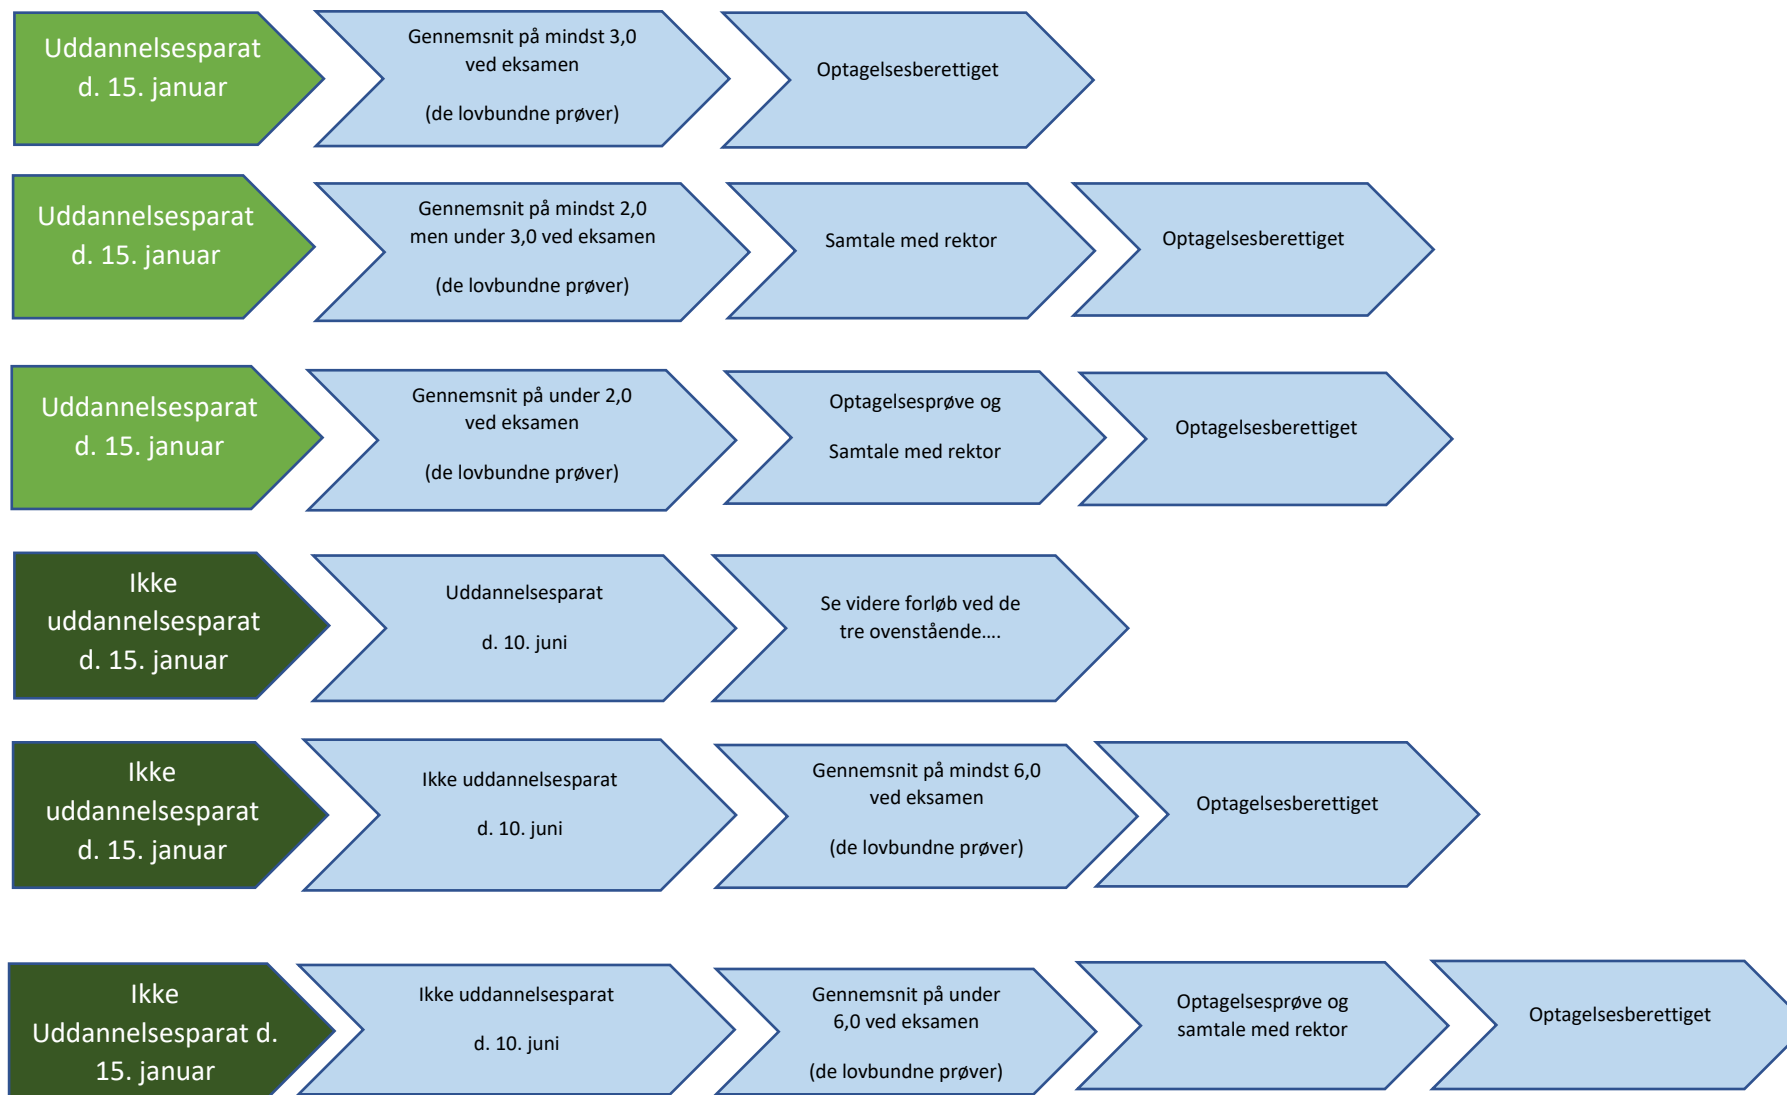

## Forskellige veje til at komme i gymnasiet...

Lovbundne prøver: Skriftlig og mundtlig dansk, skriftlig matematik, mundtlig engelsk, mundtlig fællesprøve i fagene fysik, kemi, biologi og geografi.

Ovenstående skema dækker ikke alle elever (f.eks. elever der kommer fra prøvfri skoler). Elever der ikke opfylder forudsætningerne for at have en retssikret plads, kan blive optaget efter en helhedsvurdering, som laves på baggrund af en centralt stillet optagelsesprøve og en samtale med rektor. Kontakt gymnasiet for vejledning om disse adgange.

Der afvikles centralt stillede afgangsprøver i juni og august måneder.